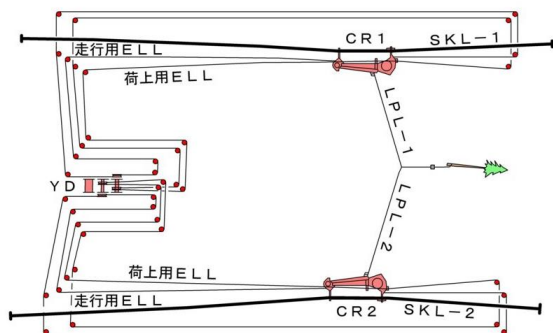

お問い合わせ先

TEL	088-833-2281
FAX	088-833-2284
Mail	kochi.ringyo@gmail.com
HP(URL)	http://kochi-ringyo.wixsite.com/home

株式会社高知林業

会社案内

KOCHI FORESTRY

たゆまぬ努力で生産技術の開発を

H型集材（ホイスティングW式）を考案し、架線技術を脈々と伝承

昭和61年、故中平長男（前社長）がホイスティングW式H型集材を考案し、テレビ放送や高知新聞等に掲載されました。その後も県内の事業体等への指導を推進し普及に尽力してきました。他にもH型と称する集材方法は考案されてきましたが、ホイスティングW式は、中平式と呼ばれ高く評価されています。